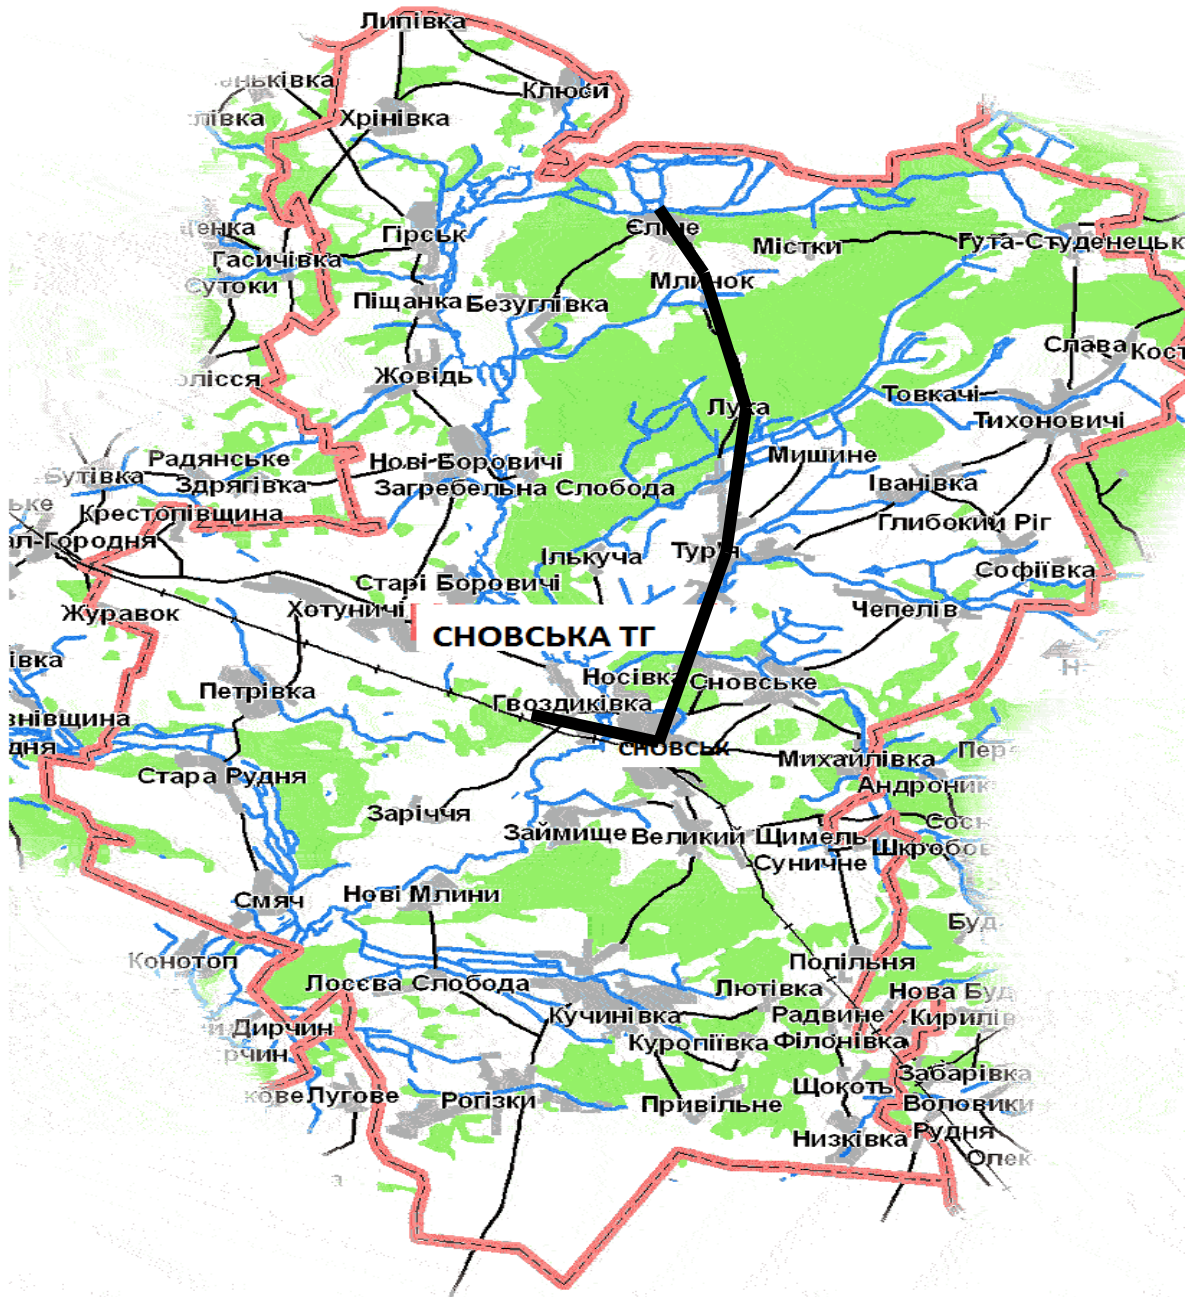

ПАСПОРТ МАРШРУТУ

№ 4

Гвоздиківка – Сновськ - Єнькова Рудня – Тур`я – Єліне – Млинок –
Тур`я – і в зворотньому напрямку
(найменування маршруту)

01.09.2021 р.
(дата відкриття)

Вид перевезень: місцеві, шкільний автобус

м. Сновськ

Затверджено
Рішення виконавчого комітету
Сновської міської ради
17 вересня 2021 р. № 115

Схема маршруту

Перевізник: Управління освіти, сім'ї, молоді та спорту Сновської міської ради

Характеристика маршруту
Управління освіти, сім'ї, молоді та спорту Сновської міської ради

Марка автобуса: ПАЗ АС-Р-32053-07-ЗП-25

Показники	У прямому напрямку	У зворотному напрямку
Довжина маршруту, км.	51	51
Тривалість рейсу, год.	2,0 год.	2,2 год.
Експлуатаційна швидкість, км./год.	32	32
Кількість зупинок, од.	12	12
Кількість та розташування ділянок концентрації ДТП	1	1
Кількість залізничних переїздів, що охороняються	-	-
Кількість залізничних переїздів, що не охороняються	-	-
Кількість та розташування мостів з вузькою проїзною частиною	3	3
Кількість та розташування місць звуження дороги	2	2
Кількість та розташування ділянок дороги з погіршеним покриттям	1	1
Кількість та розташування інших небезпечних ділянок	1	1